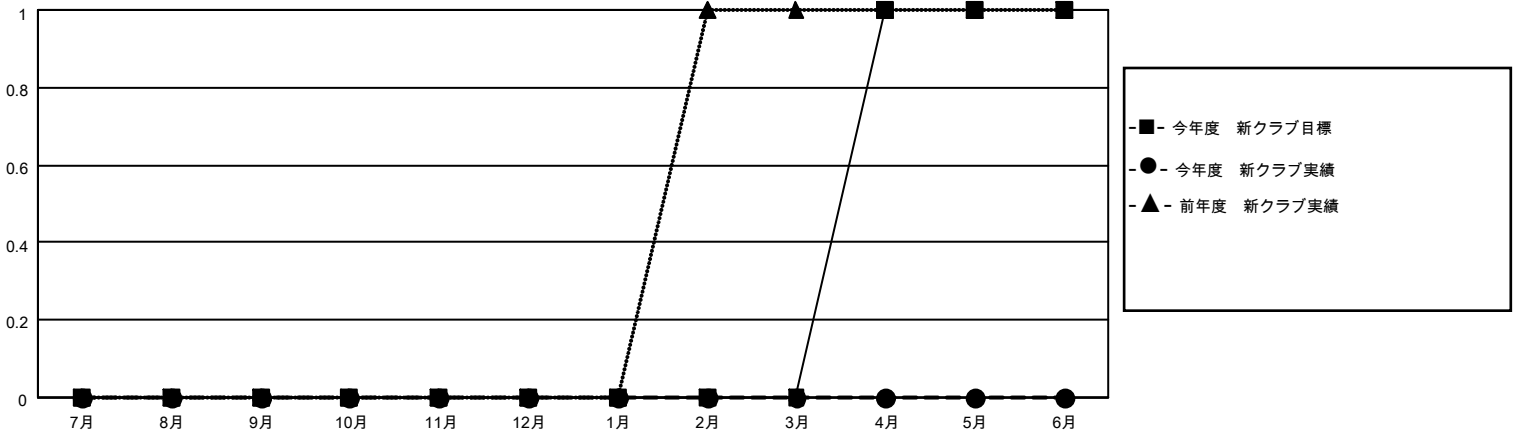

MONTHLY MEMBERSHIP PROGRESS REPORT

地域 JAPAN

District 330 B

Results as of: 5/31/2021

クラブ			
結果：2020-2021			
四半期	新クラブ目標	新クラブ	解散クラブ
7月/8月/9月	0	0	0
10月/11月/12月	0	0	1
1月/2月/3月	0	0	0
4月/5月/6月	1	0	0

名			
結果：2020-2021			
四半期	会員純増目標	会員増強実績	退会者(転籍を含む)実際
7月/8月/9月	200	98	56
10月/11月/12月	10	45	72
1月/2月/3月	10	23	32
4月/5月/6月	50	15	42

新クラブ目標及び実績累計

会員目標及び実績累計

解散クラブ: 1	81 CLUBS OF 154 一名以上の新会員を登録	男女別	
		男性	3,240 (84.05%)
退会者	会員累計データを見るには、ここをクリック	女性	615 (15.95%)
物故会員 40		世帯主/家族会員合計	691
クラブ解散 3		国際会費半額の家族会員	364
その他 159			
合計 202			