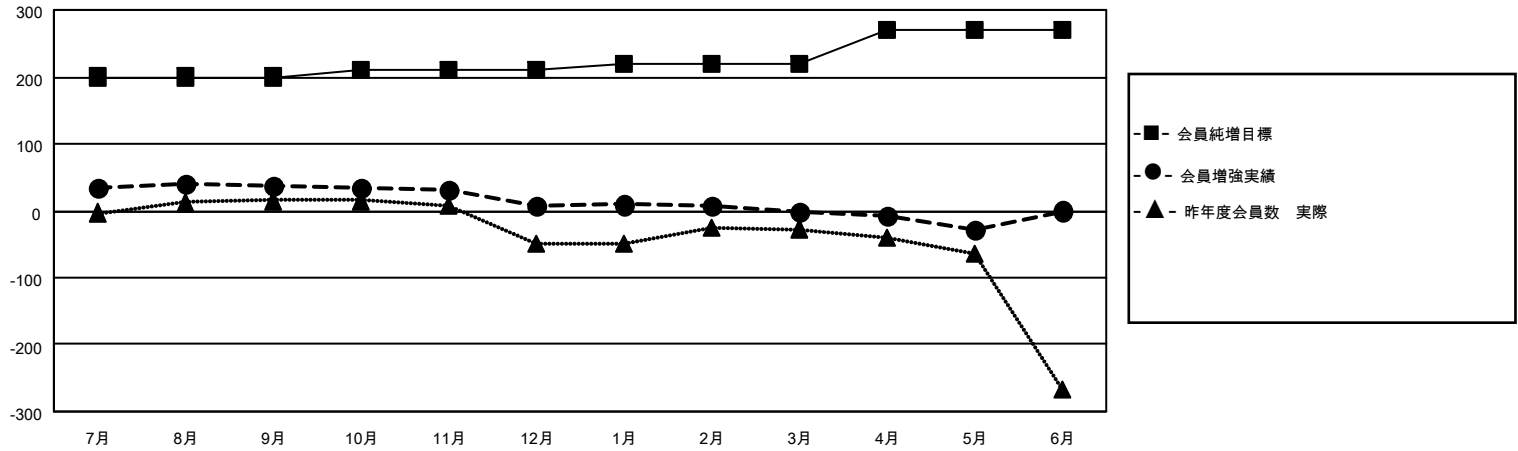

MONTHLY MEMBERSHIP PROGRESS REPORT

地域 JAPAN

District 330 B

Results as of: 5/31/2021

クラブ			
結果：2020-2021			
四半期	新クラブ目標	新クラブ	解散クラブ
7月/8月/9月	0	0	0
10月/11月/12月	0	0	1
1月/2月/3月	0	0	0
4月/5月/6月	1	0	0

名			
結果：2020-2021			
四半期	会員純増目標	会員増強実績	退会者(転籍を含む)実際
7月/8月/9月	200	98	56
10月/11月/12月	10	45	72
1月/2月/3月	10	23	32
4月/5月/6月	50	15	42

新クラブ目標及び実績累計

会員目標及び実績累計

解散クラブ: 1	81 CLUBS OF 154 一名以上の新会員を登録	男女別	
		男性	3,240 (84.05%)
退会者	会員累計データを見るには、ここをクリック	女性	615 (15.95%)
物故会員 40		世帯主/家族会員合計	691
クラブ解散 3		国際会費半額の家族会員	364
その他 159			
合計 202			